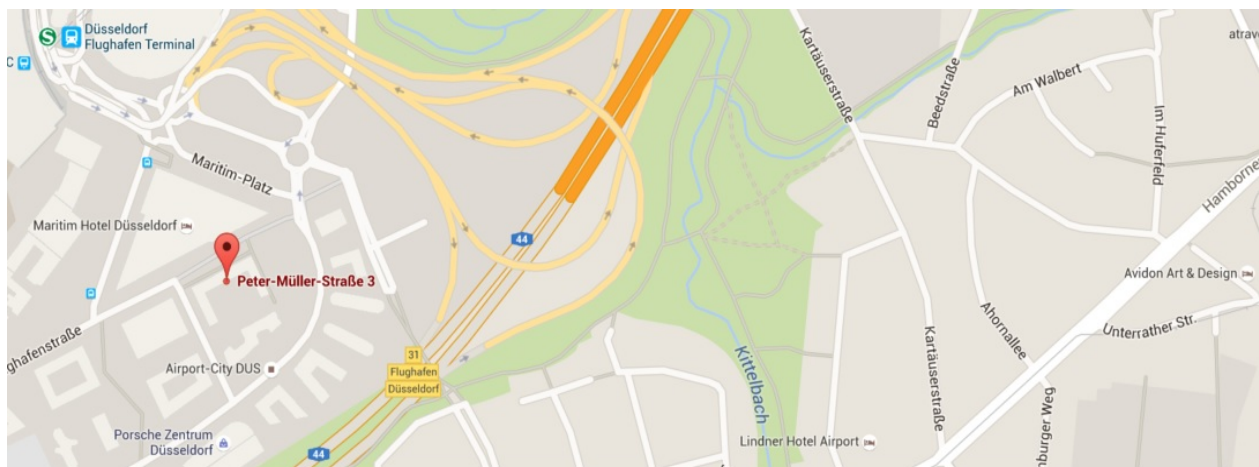

Ihr Weg zu avedos

avedos GRC Deutschland GmbH

Peter-Müller-Str. 3
40468 Düsseldorf
Deutschland

Tel.: +49 211 42471 5638
Fax: +49 211 42472 5678
office@avedos.com
www.avedos.com

Anfahrt

Mit dem Auto

Von Düsseldorf Innenstadt kommend

- Heinrich-Heine-Allee Richtung Fischerstrasse, Kennedydamm folgen
- Danziger Str. / B8 folgen
- Ausfahrt Richtung A44 / A52 / Flughafen
- Flughafenstrasse bis Peter-Müller-Straße

Mit dem Taxi

- Fahrzeit vom Flughafen Ankunft – ca. 3 min
- Fahrzeit von Innenstadt – ca. 15 min

Mit den öffentlichen Verkehrsmitteln

- S11 von Düsseldorf Hauptbahnhof
- Richtung Düsseldorf Flughafen Terminal
- Dort aussteigen, 500 Meter Fußweg