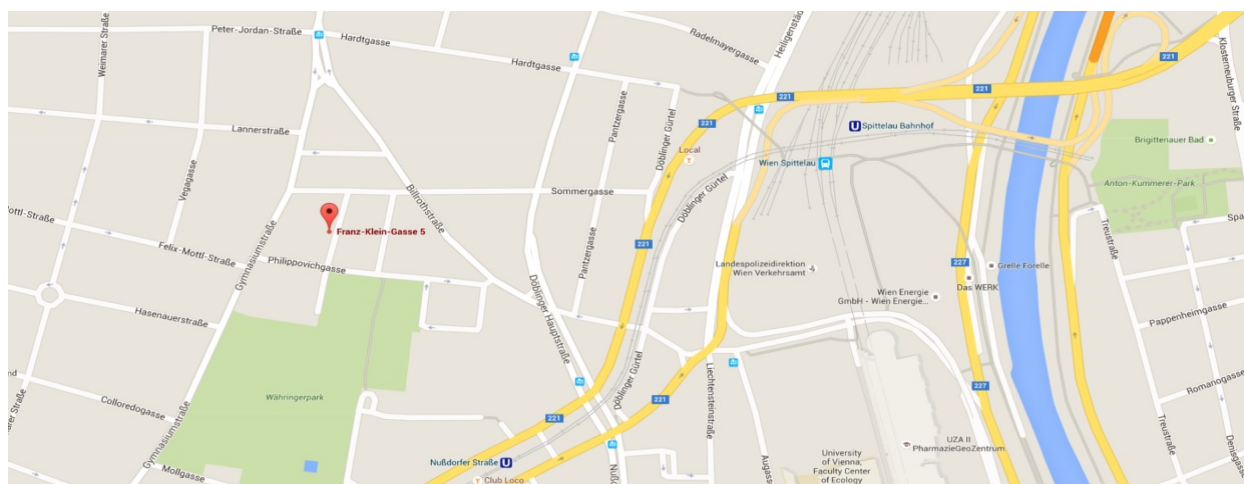

Ihr Weg zu avedos

avedos GRC GmbH

Franz Klein Gasse 5
1190 Wien
Österreich

Tel.: +43 1 3670876-0
Fax: +43 1 3670876-999
office@avedos.com
www.avedos.com

Anfahrt

Mit dem Auto

Von der Südautobahn kommend

- A2 bis Triester Str./B17 in Wien folgen
- Ausfahrt Knoten Vösendorf und weiter auf Triester Str./B17
- Wiener Gürtel Str./B221 bis Philippovichgasse
- Erste Abzweigung links in Franz Klein Gasse

Von der Westautobahn kommend

- A1 in Richtung Wien bis Knoten Linz
- Ausfahrt Knoten Linz und weiter auf B1
- Wiener Gürtel Str. / B221 bis Philippovichgasse
- Erste Abzweigung links in Franz Klein Gasse

Mit dem Taxi

- Fahrzeit vom Flughafen – ca. 30 min
- Fahrzeit vom Westbahnhof – ca. 9 min
- Fahrzeit vom Südbahnhof – ca. 17 min

Mit den öffentlichen Verkehrsmitteln

- U6 bis Nußdorfer Straße
- Straßenbahn 37 / 38 bis Glatzgasse
- Bus 40A bis Währinger Park